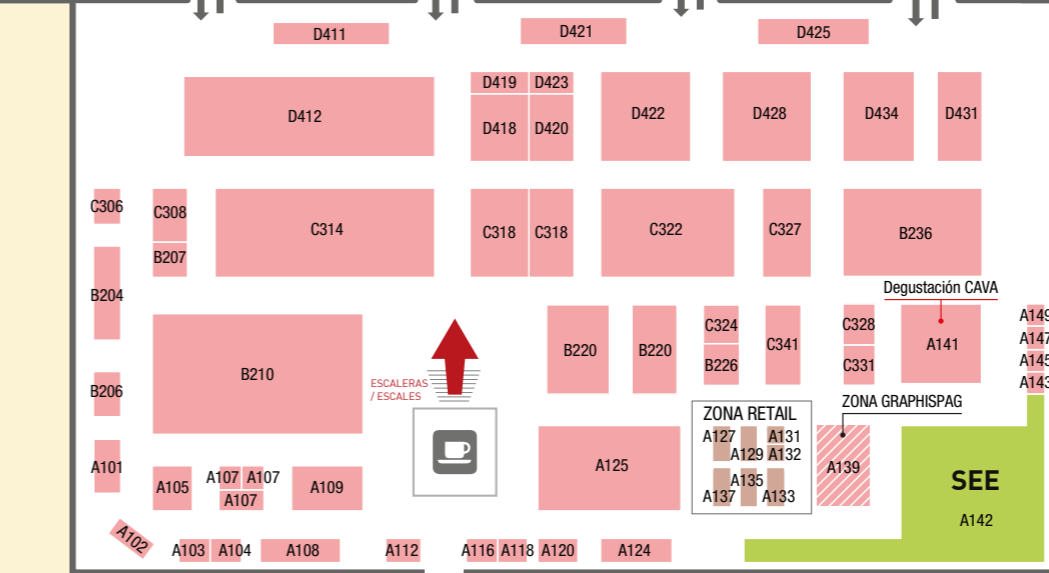

LUGUPELL S.L.	F 617	MUNDO GEMAS	J 711	PRIVATA	G 715
LUMINARA VELAS LED.	D 423	NATURAL	J 318	PROFLOR	B 220
LUTJENS.	G 743	NEW ART, S.C.P.	A 107	RADOSA DARBANICA LM	A 120
LUXENTER	J 317	NIKI BOLI	J 114	RAIVE	J 617
M& R TOOLS - TECNIJOY	J 214	NIRTEL	G 740	RAZ DECO NATURE	A 105
M&M WATCHES BCN	J 204	NOA ECCO	G 727	RE-BAG	F 637
MABROUKA	H 855	NOVADIS	E 510	REFRACTARIUS	A 107
MANUEL RUSO JIMÉNEZ	J 202	NOWLEY	J 318	REGAL CERAMICA	A 116
MANUFACTURAS CLIMA	E 535	NÚRIA DEYÀ	J 111	RESTAURACIONS RC	B 206
MAR CUCURELLA	J 104	NUVOLA	G 717	RICARDO ASIAIN	J 719
MAREA	J 313	OBRERO JOYEROS S.L.	J 208	RODATOYS	F 653
MARGONI COLLECTION	J 618	OF CREACIONES	D 425	RODOLFO SERVAN CORREDURIA DE SEGUROS	J 201
MARINA GARCIA JOYAS	J 509	OKO SMARTFRAME	A 133	ROLAND	A 139
MATÈRIA	J 603	ORFEGA COMPOSTELA	J 408	ROSA TEJADA JOIES	J 118
MAYACHI	E 523	ORIENT	J 206	ROSA VALLS FORMACIÓ	A 143
MELISSA & DOUG	G 738	ORIGINAL ART	F 615	ROSER MARTÍNEZ	J 113
MENDOZA JOYEROS - MARCELLO PANNE	J 608	ORIGINAL WAY, S.L.	A 124	SABATE	A 139
MICHEL HERBELIN	J 318	OUROBRILHO	J 700	SALVADOR MULET - KBAS	E 520
MICROPAISAJES DE DIEGO CUENCA	H 839	PIELINI	E 513	SALVATORE PLATA	J 407
MIQUEL IMPORT SCP	D 420	POBRA A/S	A 108	SANDRA COLLECTION	J 310
MIQUEL SARDÀ	J 611	POPELIN	F 621	SANTI CAPÓ	J 109
MODELADOS J. PERELLI	J 203	POTENS	J 318	SARAFEL	G 747
		PRADENS / POLO SUR / CONTRABANDO	G 705	SEDISTRI - ART CENTRE	J 120

SENDA 11	H 811
SEOANE	J 304
SIGNES GRIMALT ARTESANIA, S.A.	D 412
SILVER DIEZ	J 607
SOLID - SOMBREROS Y COMPLEMENTOS	F 605
SOLO RECUERDOS, S.L.	E 545
SONIA HOME	A 104
SOTA	J 601
STAMPAM.NET	F 645
STOREHY S.L.	J 723
SUNDISA	A 139
SVEPI S.R.L.	J 705
TALENT ART	A 142
TARGARD - CIAF S.L.	D 434
TASS JOIES	J 105
TAVOLANCO	C 326
TEINOR SOFTWARE Y DESARROLLO WEB	J 503
TINCTOYS	G 737
TORELLO LLOPART, S.A.	A 141
TROPIC ART	E 505
UIA Inspirational Jewelry	J 108
UNICA JOYAS	J 413
UNION GOVAJE BCN S.L.	H 837
UNITED LABELS IBERICA	H 831
VELULAIS	H 830
VICENÇ JANE	J 506
VICTOR ODIL	G 716
VICTORIA CRUZ	J 409
VIDAL & VIDAL	J 616
VINARD	J 715
VISQUI BARCELONA	C 308
VIVA LA PEPA BARCELONA	I 921
VIVES DE LA CORTADA	G 713
WAKALA	E 541

Actualizada hasta el día 04/09/2017
Actualitzat fins a dia 04/09/2017