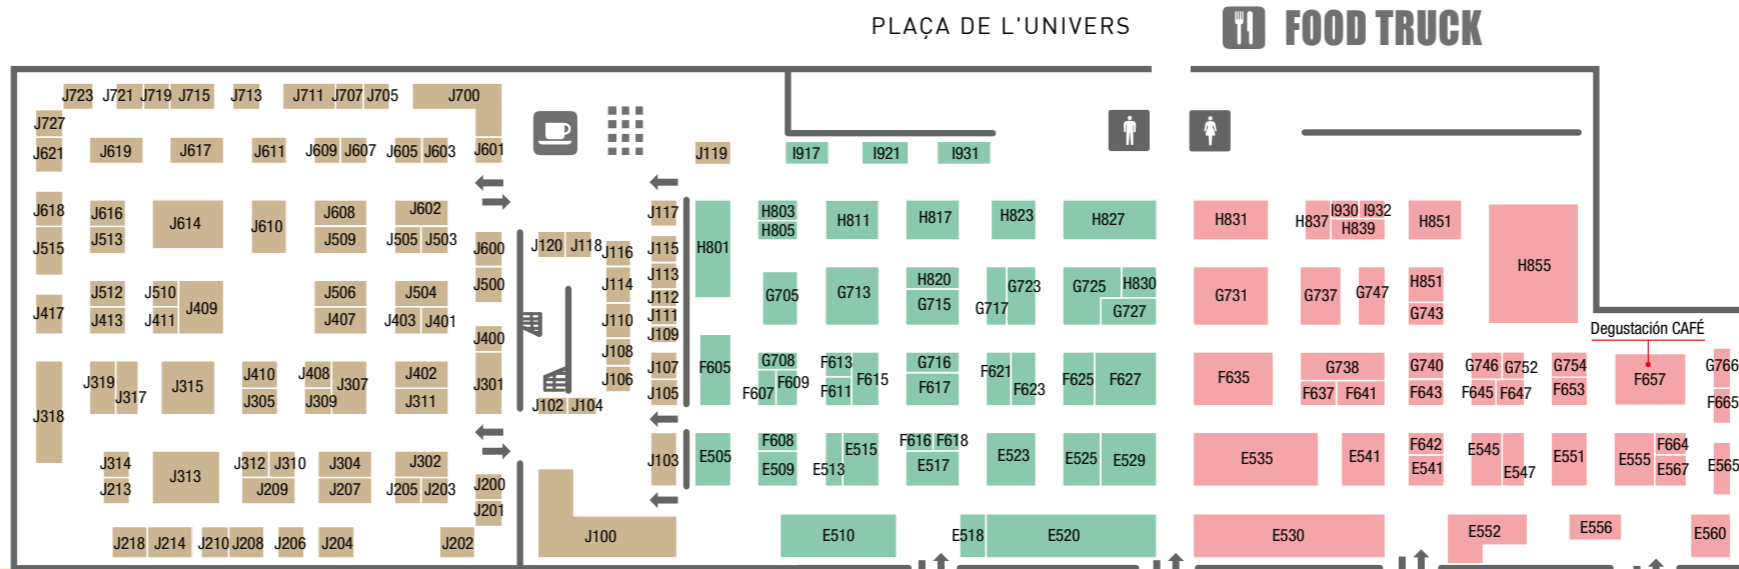

EXPO HOGAR

DECORACIÓN
REGALO
BISUTERÍA
JOYERÍA

www.expohogar.com

9-12 SEPTIEMBRE 2017
9-12 SETEMBRE 2017

**GUÍA DEL
VISITANTE**
GUIA DEL
VISITANT

Plano de ubicación / Plànol d'ubicació

- Regalo y decoración / Regal i decoració
- Bisutería y complementos / Bijuteria i complementos
- BCNjoya, Joyería y relojería / Joieria i rellotgeria
- Retail
- Actividades (SEE) / Activitats (SEE)