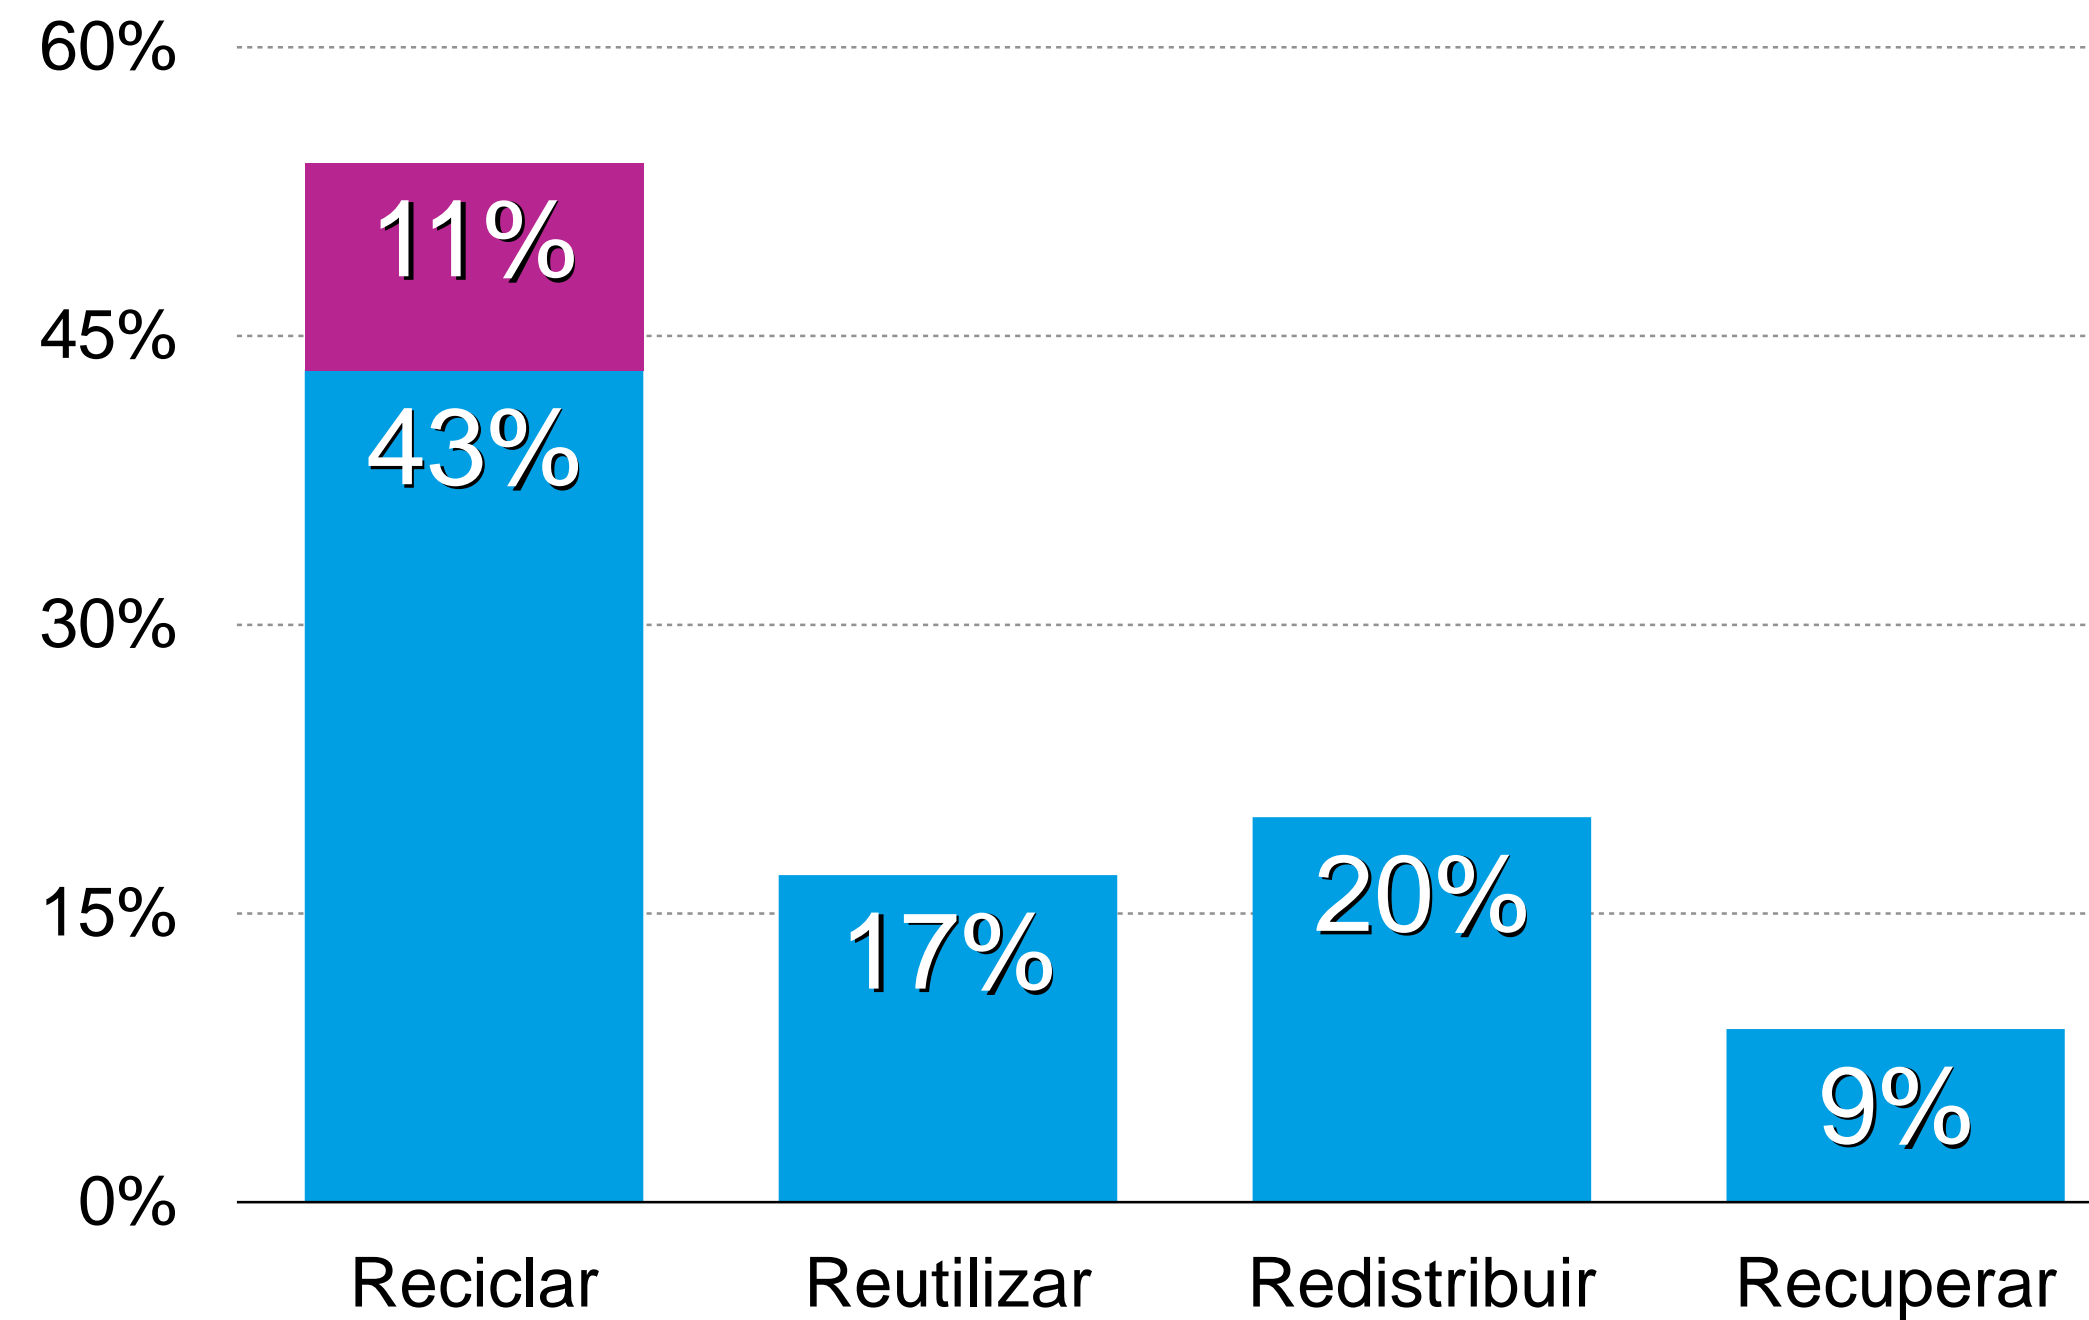

Verás esta pantalla

Introduce este PIN
2588692

¿Qué es la economía circular?

PASADO

Supone dejar atrás el modelo de economía lineal (extraer - producir - consumir - tirar)

PRESENTE

Sustituirlo por un nuevo modelo de sociedad implicada en utilizar y optimizar los stocks y los flujos de recursos materiales (incluido el agua, la energía y los residuos)

El reciclado equivale a:

- 40.000.000 de unidades de portaminas.

¿Qué es el principio de toda la cadena de valor?

Verás esta pantalla

Introduce este PIN
2588692

¿Qué es el principio de toda la cadena de valor?

¿Qué es el principio multi-R?

Verás esta pantalla

Introduce este PIN
2588692

¿Qué es el principio multi-R?

43% del reciclado se revaloriza en XPS.

17% se reutiliza para producir elementos decorativos y constructivos.