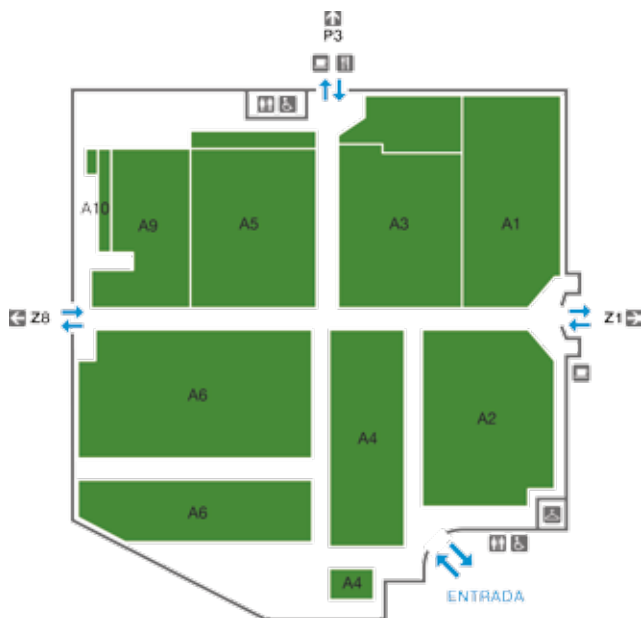

Z.2- AV. RIUS I TAULET

EXPOSITOR	SECTOR	PALACIO	CALLE	STAND
LEXUS	AUTOMÓVILES	Z2	B	5
MERCEDES PROFESIONAL	AUTOMÓVILES	Z2	B	9
NISSAN IBERIA, S.A.	AUTOMÓVILES	Z2	B	2
SUZUKI	AUTOMÓVILES	Z2	B	3
TOYOTA ESPAÑA, S. L.	AUTOMÓVILES	Z2	B	10

Z.8

EXPOSITOR	SECTOR	PALACIO	CALLE	STAND
MERCEDES-BENZ ESPAÑA	AUTOMÓVILES	Z8	A	1
SMART	AUTOMÓVILES	Z8	A	1

PALACIO 1 / HALL 1