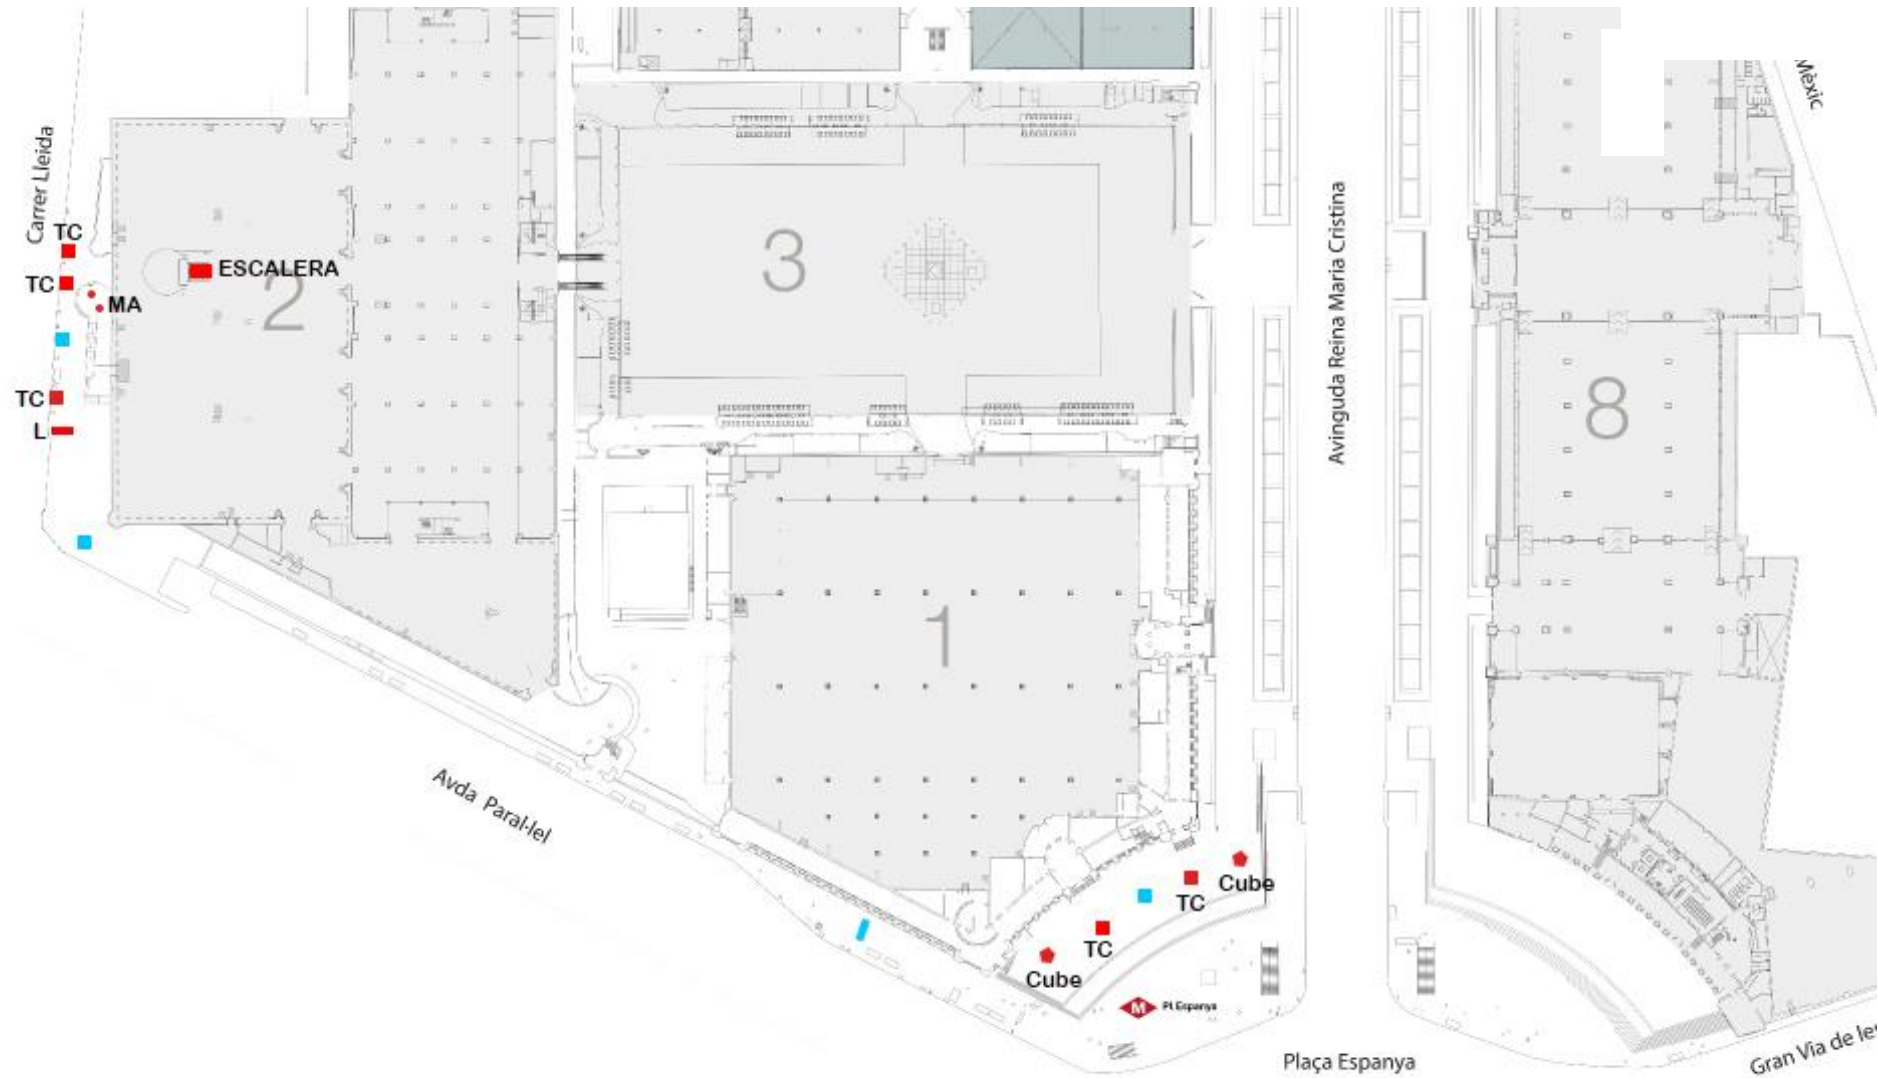

PUBLICIDAD / *ADVERTISING*

FUTURA
**SALÓN DE LOS MÁSTERS
Y POSTGRADOS**

Recinto Montjuïc / *Montjuïc venue*

Más información en:

<https://signage.firabarcelona.com/ensenyamentfutura2022/pabellon3>

A – Lona fachada Pal. 1 / *Banner façade Hall 1*

A – Lona Exterior inter-columnas/ *Outdoor banner between columns.*

Medida / Size:

1,50 x 8,60 m.

Medida total lona: 1,50 x 11,50 m.

N. caras / N. Sides:

1

Precio / Price:

2.550 €/u. *compartido con señalización

F – Soporte Interior / *Indoor ground board*

**F – Soporte interior /
*Indoor ground board***

Medida / *Size*:
1,10 x 1,75 m.

N. caras / *N. Sides*:
2

Precio / *Price*:
320 €

Ubicación / *Location*:
Hall Palacio 2

L – Opis exterior / *Outdoor ground board*

L – Opis exterior /
Outdoor ground board

Medida / *Size:*
1,05 x 1,65 m.

N. caras / *N. Sides:*
2

Precio / *Price:*
430 €

Ubicación / *Location:*
C/ Lleida

MA – Mástil + base / *Flagpole + base*