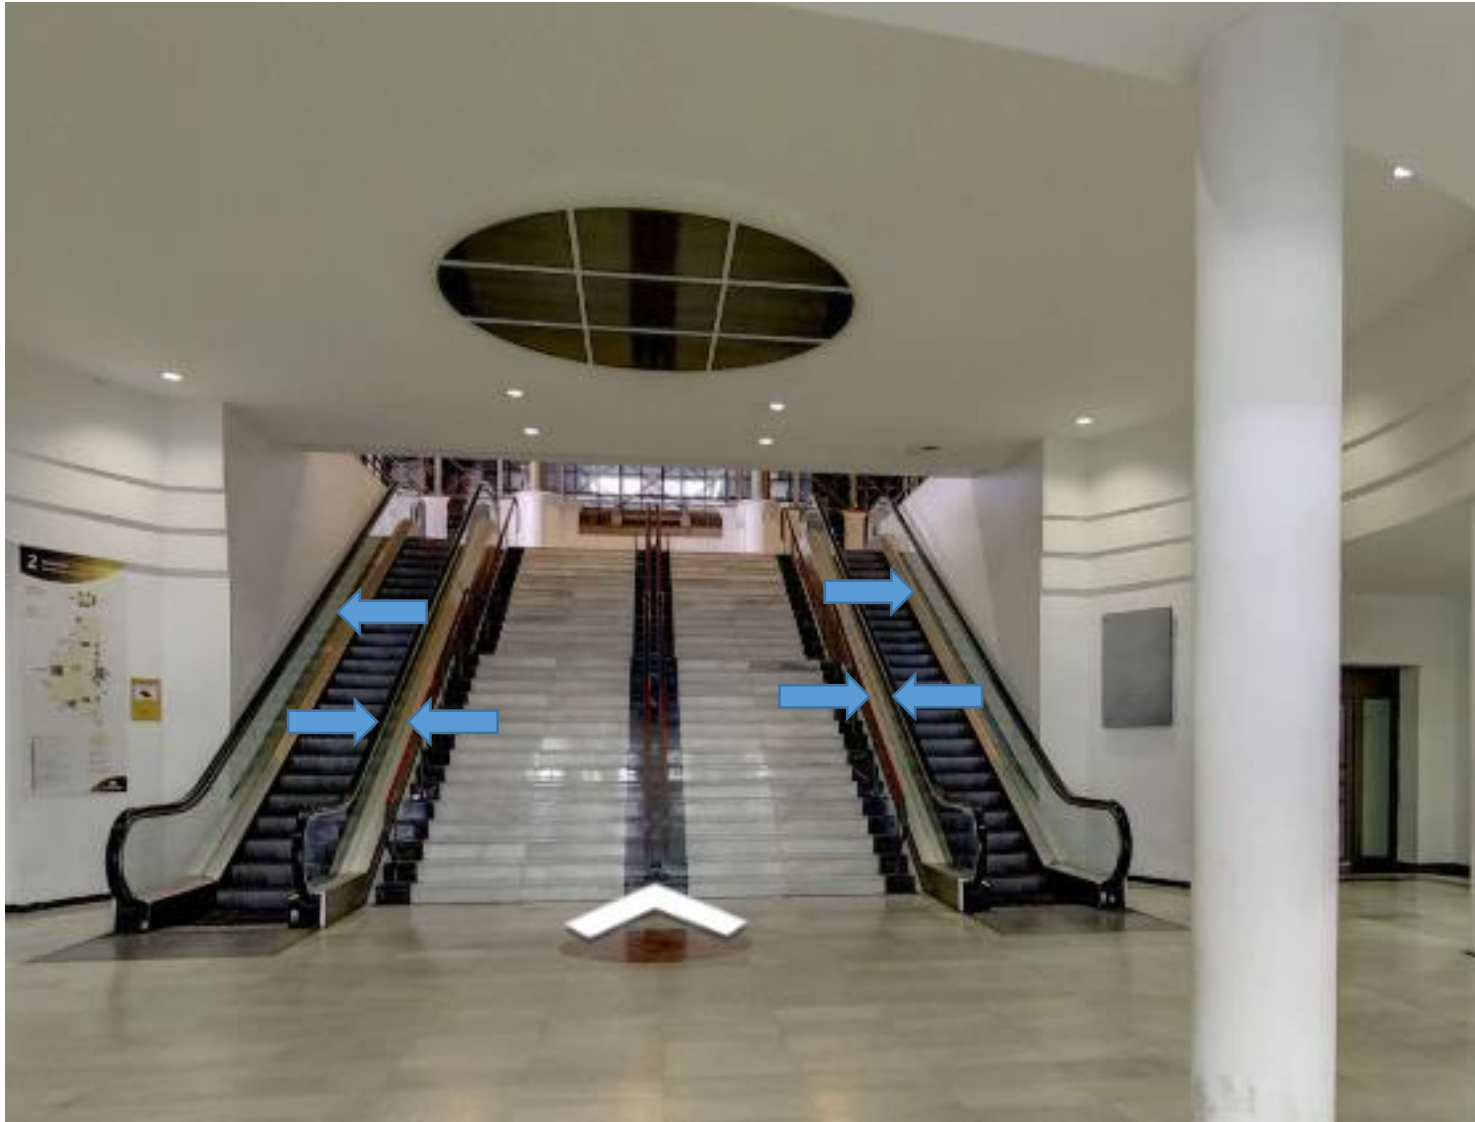

**ES – Decoración
barandilla escalera
mecánica / *Full deco
railing of escalators***

N. caras / N. Sides:
6

Precio / Price:
3.950 €

Ubicación / Location:
Entrada Pal. 2 // Access
hall 2