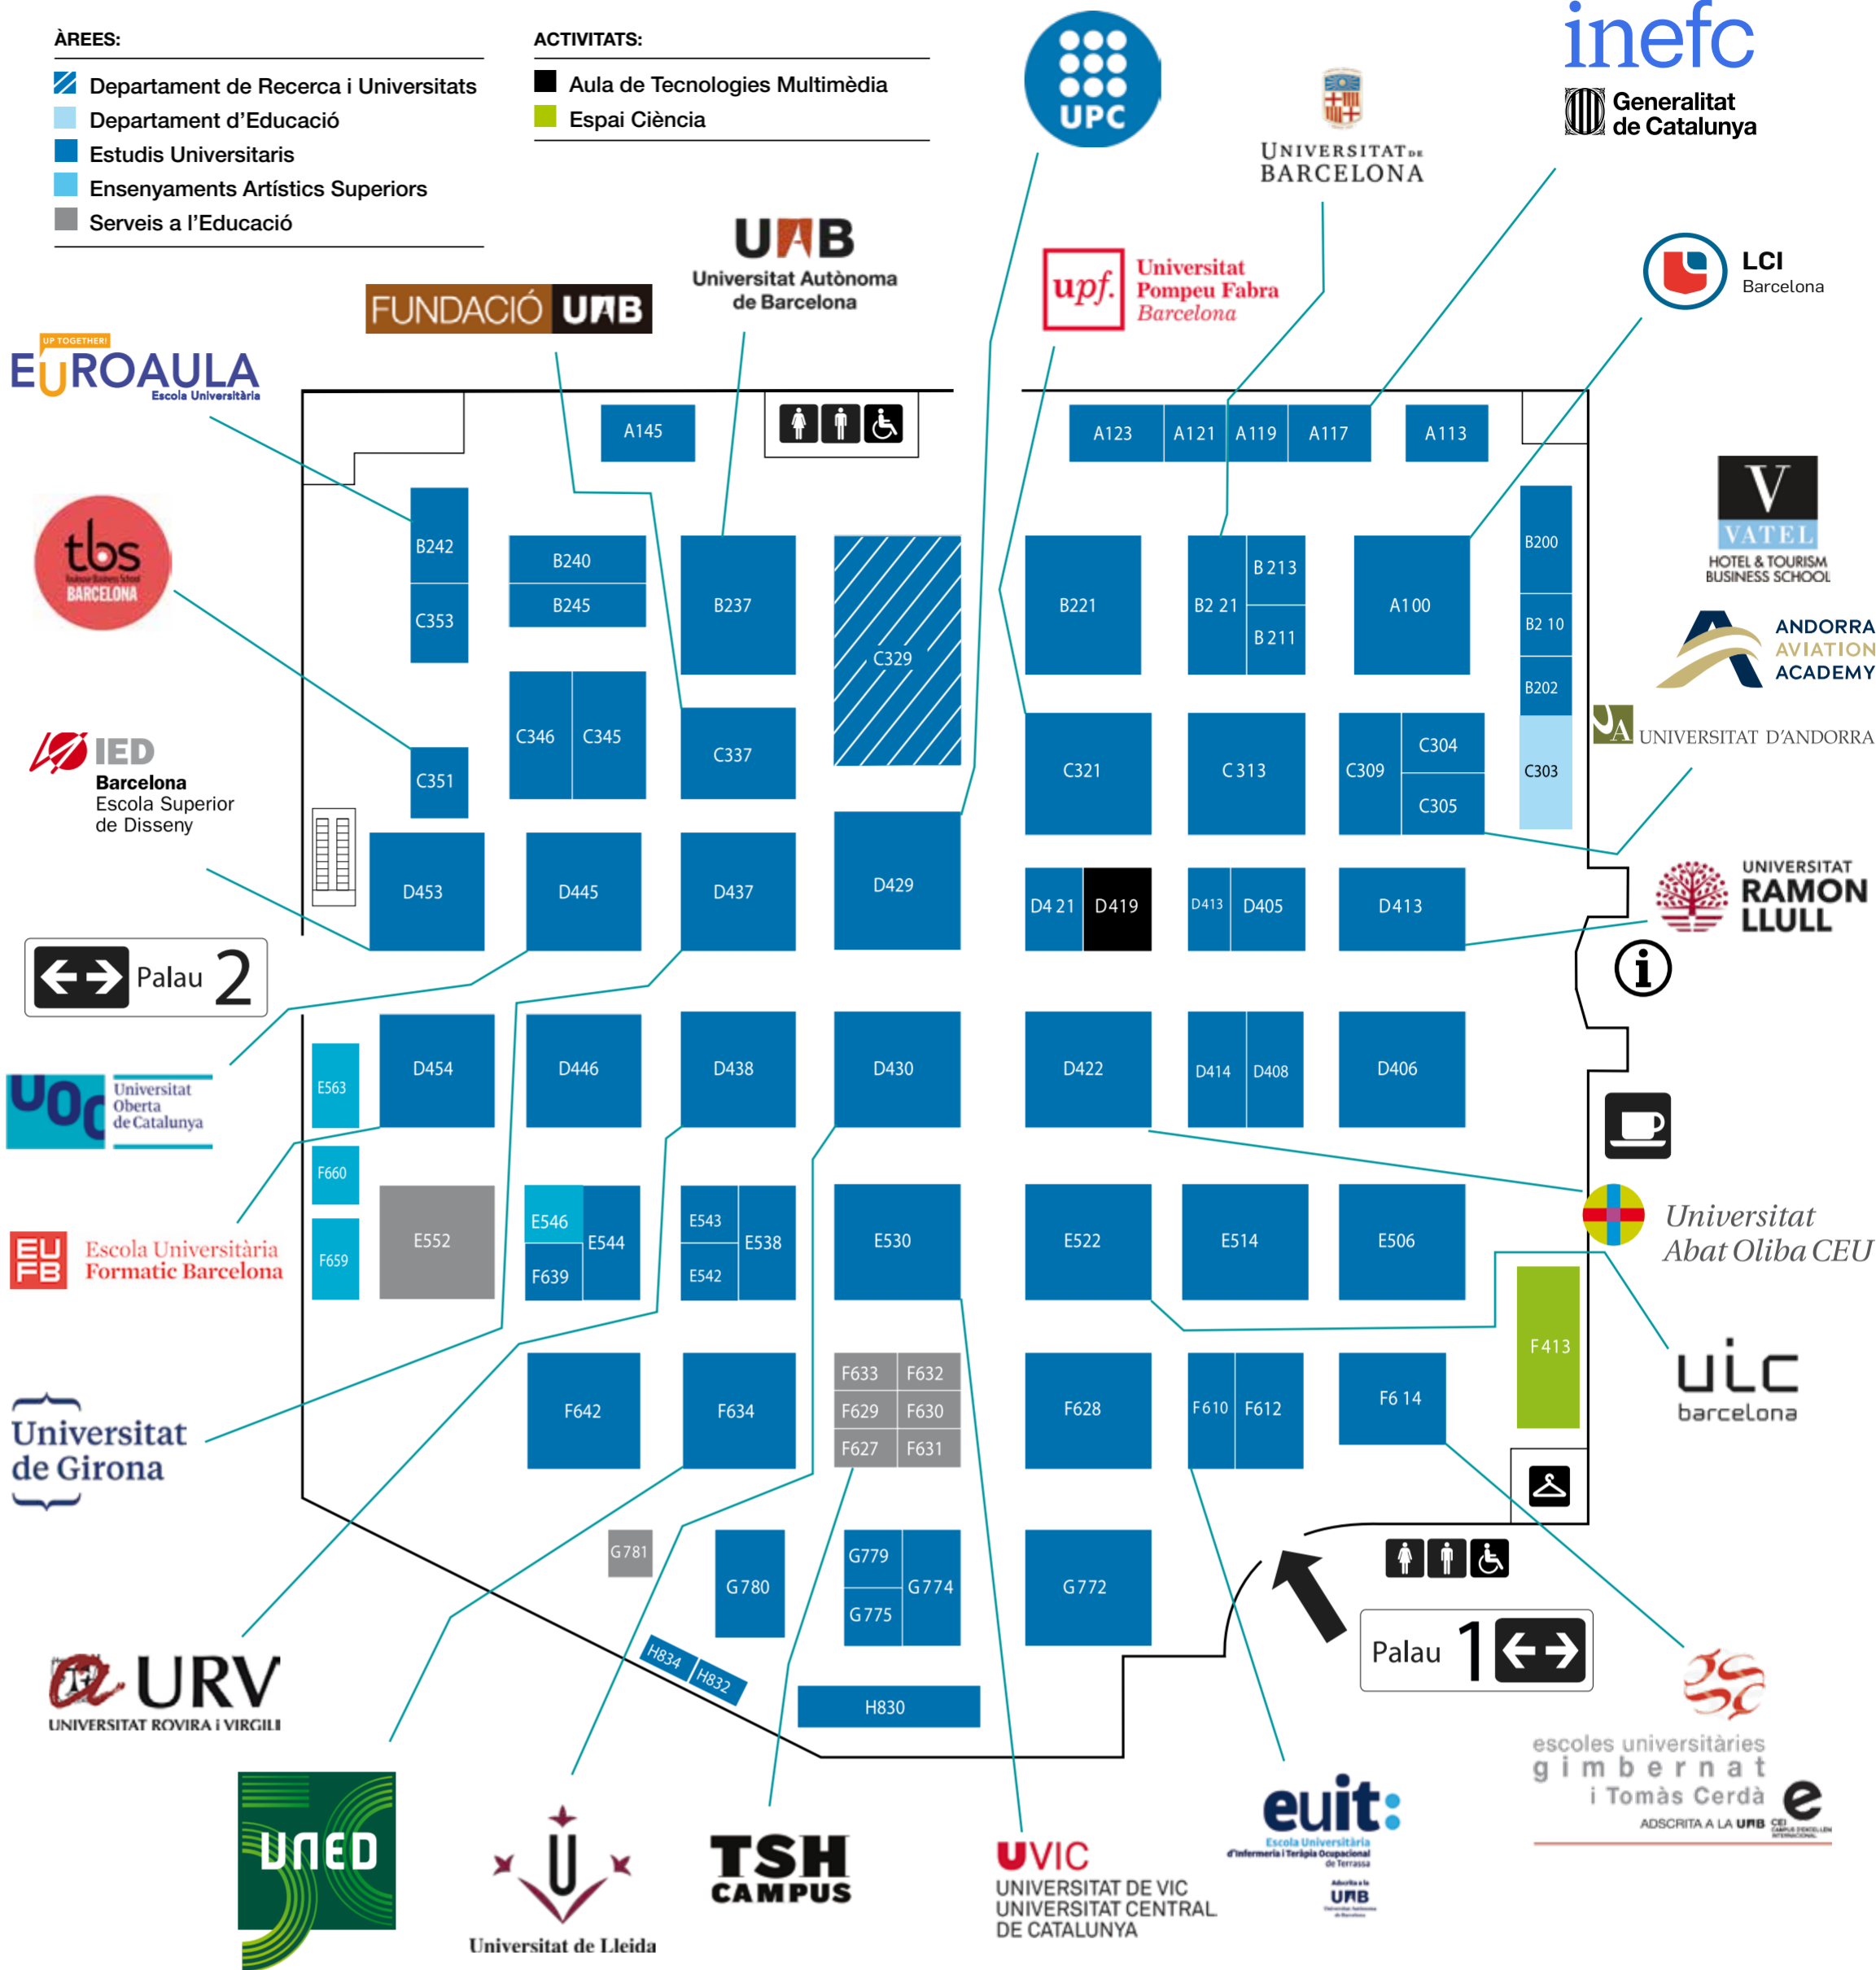

ACTIVITATS:

- Aula de Tecnologies Multimèdia
- Espai Ciència