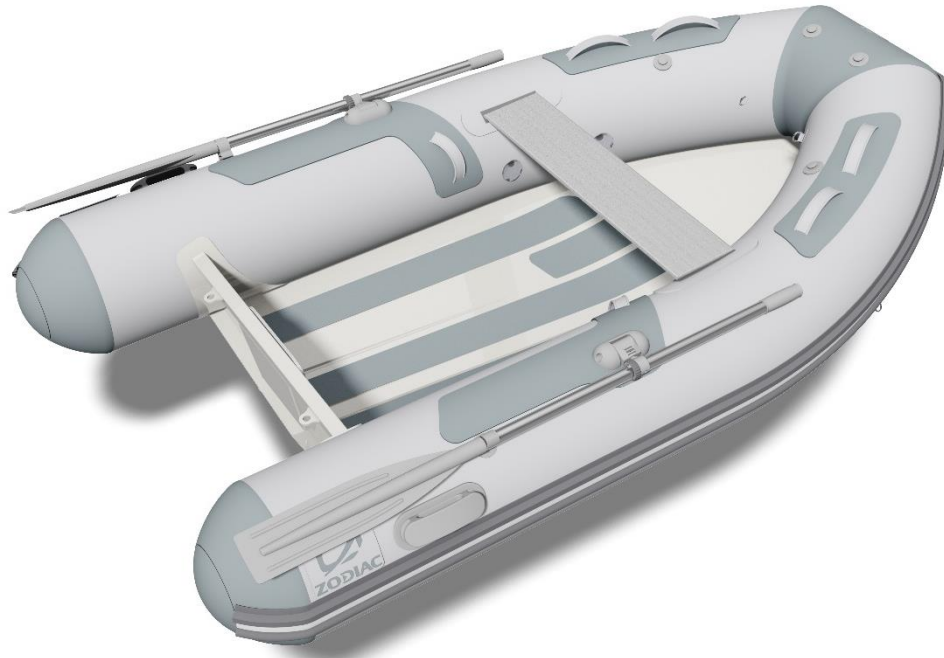

CADET RIB ALU

Aspectos Principales

- Peso Optimizado con Casco ultralight
- 5 modelos : 240/270/300/330/360
- Flotadores de gran diámetro
- Completo equipamiento que incluye bolsa para banco y bolsa estanca
- Precios competitivos

Especificaciones Técnicas

Tipo	240		270		300		330		360	
Código producto	Z11210		Z11211		Z11212		Z11213		Z11214	
Número Serie	R0088		R0089		R0090		R0091		R0092	
Eslora exterior (m/ft)	2,43	8'	2,73	8'11"	3,03	9'11"	3,33	10'11"	3,63	11'11"
Eslora interior (m/ft)	1,66	5'5"	1,8	5'11"	2,1	6'11"	2,3	7'7"	2,7	8'10"
Manga exterior(m/ft)	1,67	5'6"	1,67	5'6"	1,67	5'6"	1,67	5'6"	1,67	5'6"
Manga interior(m/ft)	0,78	2'7"	0,78	2'7"	0,78	2'7"	0,78	2'7"	0,78	2'7"
Diámetro flotadores (m/ft)	0,41	1'4"	0,41	1'4"	0,41	1'4"	0,41	1'4"	0,41	1'4"
Nº Compartimentos	3		3		3		3		3	
Carga Máxima Aut. (kg / lbs)	298	657	396	873	496	1093	551	1215	608	1340
Nº Pasajeros máximo	3		4		4 +1		5		6	
Peso Embarcación (kg / lbs)	33	73	37	82	43	95	47	104	50	110
Potencia Máxima (HP)	6		10		15		15		30	
Potencia Máxima (KW)	4,42		7,36		11,04		11,04		22,08	
Peso Máx. Motor (kg / lbs)	33	73	51	112	56	123	56	123	89	196

EUIPAMIENTO ESTANDAR :

CASCO	FLOTADOR
Casco aluminio con pintura electrostática Cubierta antideslizante Protector en todo el perfil de la quilla Escuadras soporte espejo de popa integradas	Tejido Strongan® Ensamblaje interno soldado Válvulas encastradas Easy Push Defensa perimetral con perfil deflector Asas textiles
EQUIPAMIENTO DE SERIE	
Banco extraíble Puntos de izado y de arrastre Puntos de remolque	Bolsa debajo del banco Bolsa estanca Zodiac Inflador, remos, kit de reparación