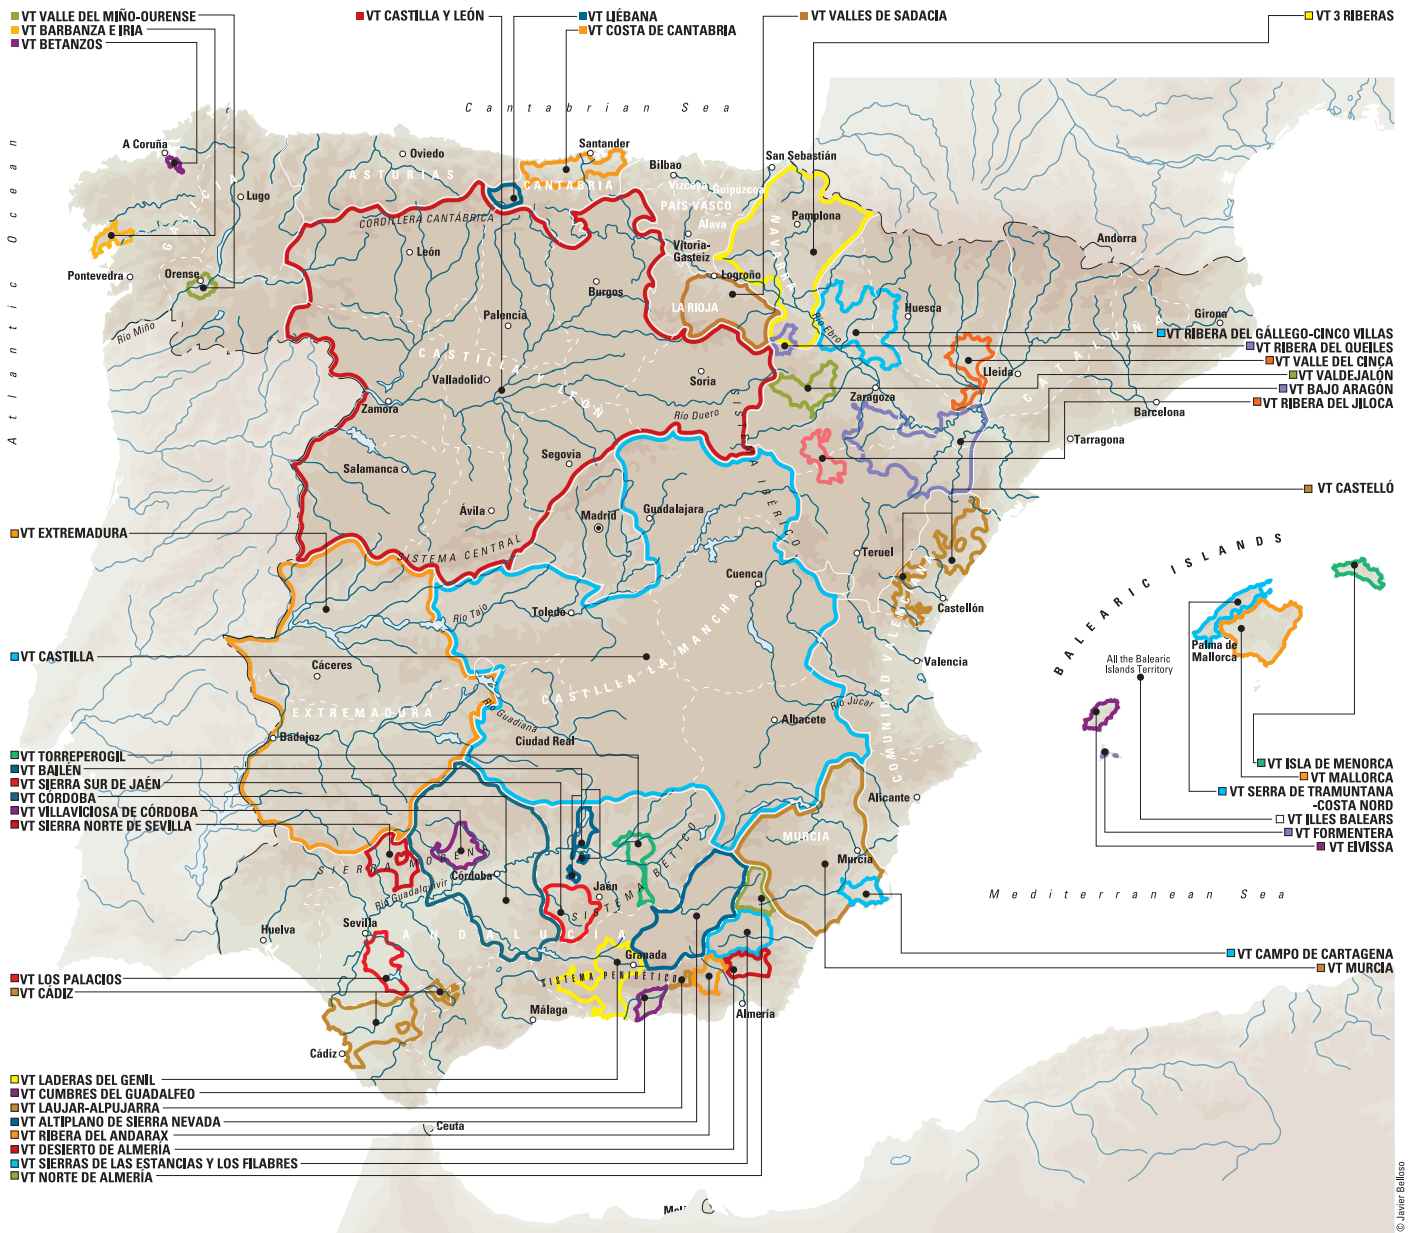

DID YOU KNOW THAT...

IGP Wines

It possesses a certain quality, reputation or other specific characteristics attributable to its geographical origin. At least 85% of the grapes must come exclusively from the geographical area. Its production must take place in the geographical area. Distillation is obtained from grape varieties belonging to *Vitis vinifera* and other types of the *Vitis* grape. Regulation (EC) 1234/2008 DOUE L 334, 12/12/2008, p. 7

Country Wines - CW (Vinos de la Tierra - VT)

These products come from certain areas of Spain where a perfectly identifiable wine is made with definite local characteristics, in compliance with vinicultural and oenological standards.

Law 24/2003, of the 10th July, the Vineyard and Wine Act (BOE 11-07-2003)

41 PROTECTED GEOGRAPHICAL INDICATION (IGP) / COUNTRY WINES

VT 3 RIBERAS	VT CASTELLÓ	VT EXTREMADURA	VT MALLORCA	VT SIERRA NORTE DE SEVILLA	VT VILLAVICIOSA DE CÓRDOBA
VT ALTIPLANO DE SIERRA NEVADA	VT CASTILLA	VT FORMENTERA	VT MURCIA	VT SIERRA SUR DE JAÉN	
VT BAILEN	VT CASTILLA Y LEÓN	VT ILLES BALEARS	VT NORTE DE ALMERIA	VT SIERRAS DE LAS ESTANCIAS Y LOS FILABRES	
VT BAJO ARAGÓN	VT COSTA DE CANTABRIA	VT ISLA DE MENORCA	VT RIBERA DEL ANDARAX	VT TORREPEROGIL	
VT BARBANZA E IRIA	VT COSTA DE CANTABRIA	VT LADERAS DEL GENIL	VT RIBERA DEL GÁLLEGO-CINCO VILLAS	VT VALDEJALÓN	
VT BETANZOS	VT COSTA DE CANTABRIA	VT LAUJAR-ALPUJARRA	VT RIBERA DEL JILOCA	VT VALLE DEL CINCA	
VT CADIZ	VT COSTA DE CANTABRIA	VT LIÉBANA	VT RIBERA DEL QUEILES	VT VALLE DEL MIÑO-OURENSE	
VT CAMPO DE CARTAGENA	VT COSTA DE CANTABRIA	VT LOS PALACIOS	VT SIERRA DE TRAMUNTANA-COSTA NORD	VT VALLES DE SADACIA	

OCTOBER 2018