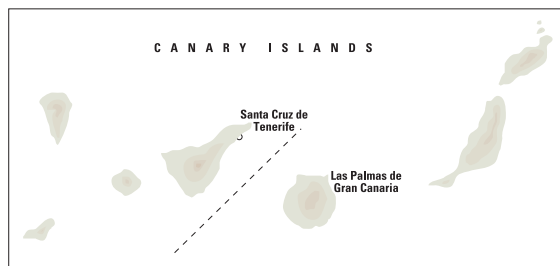

DID YOU KNOW THAT...

IGP Wines

It possesses a certain quality, reputation or other specific characteristics attributable to its geographical origin. At least 85% of the grapes must come exclusively from the geographical area. Its production must take place in the geographical area. Distillation is obtained from grape varieties belonging to *Vitis vinifera* and other types of the *Vitis* grape. Regulation (EC) 1234/2008 DOUE L 334, 12/12/2008, p. 7

Country Wines - CW (Vinos de la Tierra - VT)

These products come from certain areas of Spain where a perfectly identifiable wine is made with definite local characteristics, in compliance with vinicultural and oenological standards.

Law 24/2003, of the 10th July, the Vineyard and Wine Act (BOE 11-07-2003)

41 PROTECTED GEOGRAPHICAL INDICATION (IGP) / COUNTRY WINES

VT 3 RIBERAS	VT CASTELLÓ	VT EXTREMADURA	VT MALLORCA	VT SIERRA NORTE DE SEVILLA	VT VILLAVICIOSA DE CÓRDOBA
VT ALTIPLANO DE SIERRA NEVADA	VT CASTILLA	VT FORMENTERA	VT MURCIA	VT SIERRA SUR DE JAÉN	
VT BAILEN	VT CASTILLA Y LEÓN	VT ILLES BALEARS	VT NORTE DE ALMERIA	VT SIERRAS DE LAS ESTANCIAS Y LOS FILABRES	
VT BAJO ARAGÓN	VT COSTA DE CANTABRIA	VT ISLA DE MENORCA	VT RIBERA DEL ANDARAX	VT TORREPEROGIL	
VT BARBANZA E IRIA	VT COSTA DE CANTABRIA	VT LADERAS DEL GENIL	VT RIBERA DEL GÁLLEGO-CINCO VILLAS	VT VALDEJALÓN	
VT BETANZOS	VT COSTA DE CANTABRIA	VT LAUJAR-ALPUJARRA	VT RIBERA DEL JILOCA	VT VALLE DEL CINCA	
VT CADIZ	VT COSTA DE CANTABRIA	VT LIÉBANA	VT RIBERA DEL QUEILES	VT VALLE DEL MIÑO-OURENSE	
VT CAMPO DE CARTAGENA	VT COSTA DE CANTABRIA	VT LOS PALACIOS	VT SIERRA DE TRAMUNTANA-COSTA NORD	VT VALLES DE SADACIA	

OCTOBER 2018